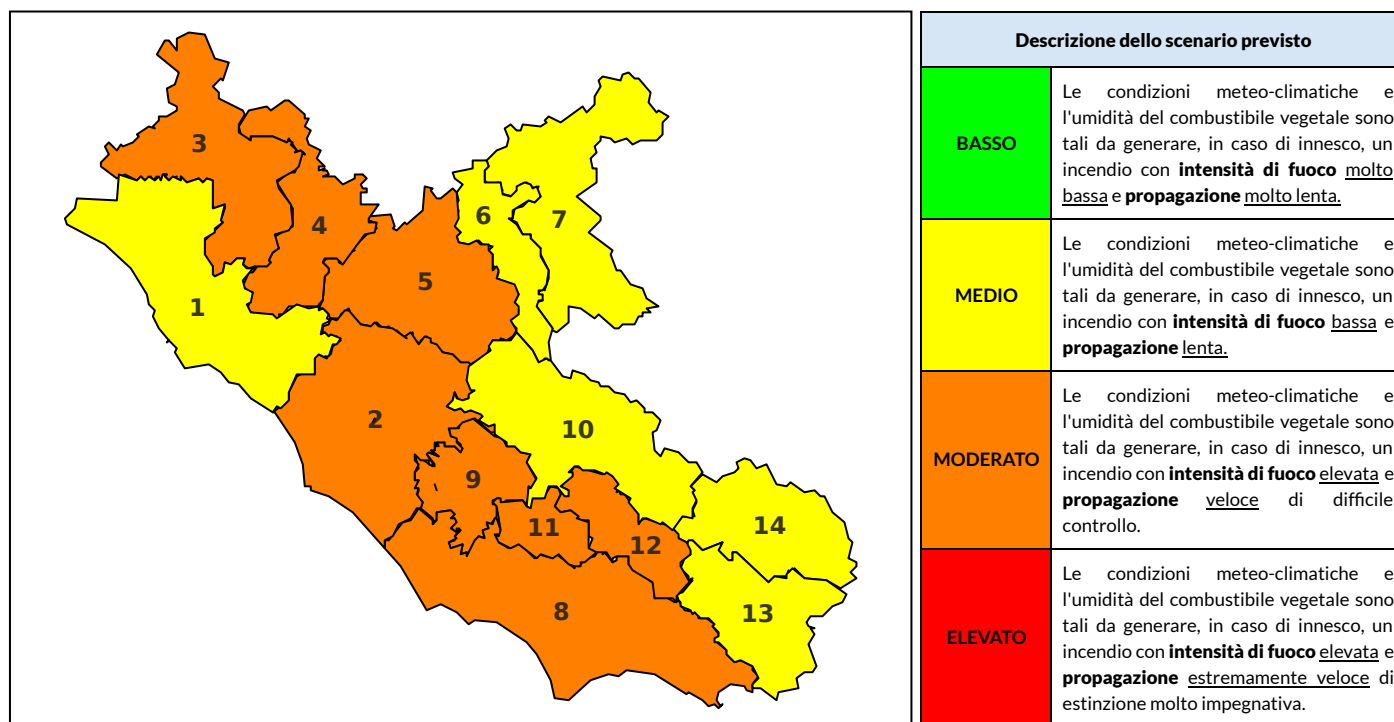

BOLLETTINO DI PERICOLOSITA' DA INCENDI BOSCHIVI

Previsioni per domani 3-9-2024

Livello di pericolosità da incendio boschivo per Zona di Allerta AIB

Bollettino emesso nel periodo della campagna AIB Lazio sulla base del modello previsionale RISICOLazio, sviluppato in collaborazione con Fondazione CIMA, che fornisce un supporto per la valutazione della Pericolosità da incendio boschivo aggregata sulle Zone di Allerta AIB, approvate come parte integrante del Piano AIB Lazio 2020-2022 con DGR n° 270 del 15/05/2020. Il dettaglio della distribuzione dei Comuni nelle Zone AIB è consultabile al link <https://protezionecivile.regione.lazio.it/zone_allerta_aib_comuni/>. Le Norme Comportamentali per la popolazione sono consultabili al link <https://protezionecivile.regione.lazio.it/norme_comportamentali_aib/>.

Zona AIB	1	2	3	4	5	6	7	8	9	10	11	12	13	14
Livello Pericolosità	MEDIO	MODERATO	MODERATO	MODERATO	MODERATO	MEDIO	MEDIO	MODERATO	MODERATO	MEDIO	MODERATO	MODERATO	MEDIO	MEDIO