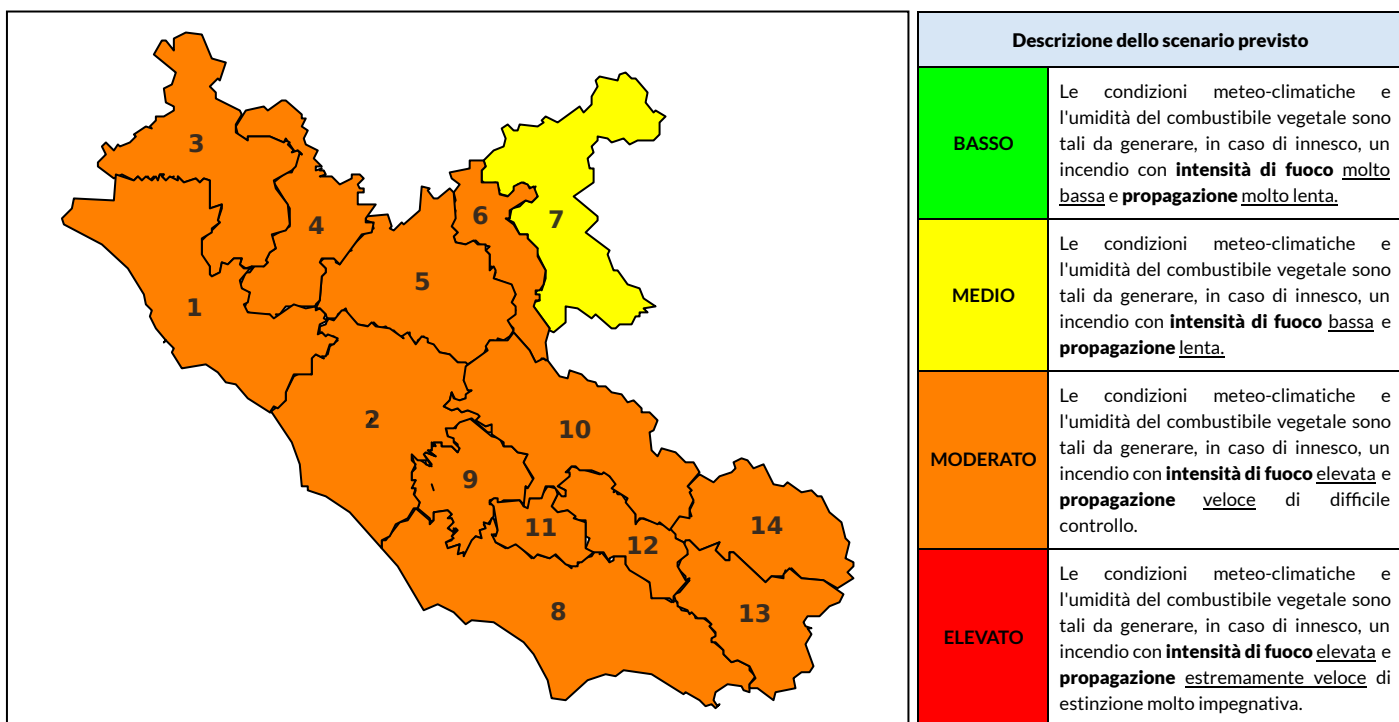

BOLLETTINO DI PERICOLOSITA' DA INCENDI BOSCHIVI

Previsioni per oggi 2-9-2024

Livello di pericolosità da incendio boschivo per Zona di Allerta AIB

Bollettino emesso nel periodo della campagna AIB Lazio sulla base del modello previsionale RISICOLazio, sviluppato in collaborazione con Fondazione CIMA, che fornisce un supporto per la valutazione della Pericolosità da incendio boschivo aggregata sulle Zone di Allerta AIB, approvate come parte integrante del Piano AIB Lazio 2020-2022 con DGR n° 270 del 15/05/2020. Il dettaglio della distribuzione dei Comuni nelle Zone AIB è consultabile al link https://protezionecivile.regione.lazio.it/zone_allerta_aib_comuni/. Le Norme Comportamentali per la popolazione sono consultabili al link https://protezionecivile.regione.lazio.it/norme_comportamentali_aib/.

Zona AIB	1	2	3	4	5	6	7	8	9	10	11	12	13	14
Livello Pericolosità	MODERATO	MODERATO	MODERATO	MODERATO	MODERATO	MODERATO	MEDIO	MODERATO	MODERATO	MODERATO	MODERATO	MODERATO	MODERATO	MODERATO

NOTE

Empty box for notes.

BOLLETTINO DI PERICOLOSITA' DA INCENDI BOSCHIVI

Previsioni per domani 3-9-2024

Livello di pericolosità da incendio boschivo per Zona di Allerta AIB

Bollettino emesso nel periodo della campagna AIB Lazio sulla base del modello previsionale RISICOLazio, sviluppato in collaborazione con Fondazione CIMA, che fornisce un supporto per la valutazione della Pericolosità da incendio boschivo aggregata sulle Zone di Allerta AIB, approvate come parte integrante del Piano AIB Lazio 2020-2022 con DGR n° 270 del 15/05/2020. Il dettaglio della distribuzione dei Comuni nelle Zone AIB è consultabile al link https://protezionecivile.regione.lazio.it/zone_allerta_aib_comuni/. Le Norme Comportamentali per la popolazione sono consultabili al link https://protezionecivile.regione.lazio.it/norme_comportamentali_aib/.

Zona AIB	1	2	3	4	5	6	7	8	9	10	11	12	13	14
Livello Pericolosità	MODERATO	MODERATO	MODERATO	MEDIO	MEDIO	MEDIO	MEDIO	MODERATO	MODERATO	MEDIO	MODERATO	MODERATO	MODERATO	MEDIO